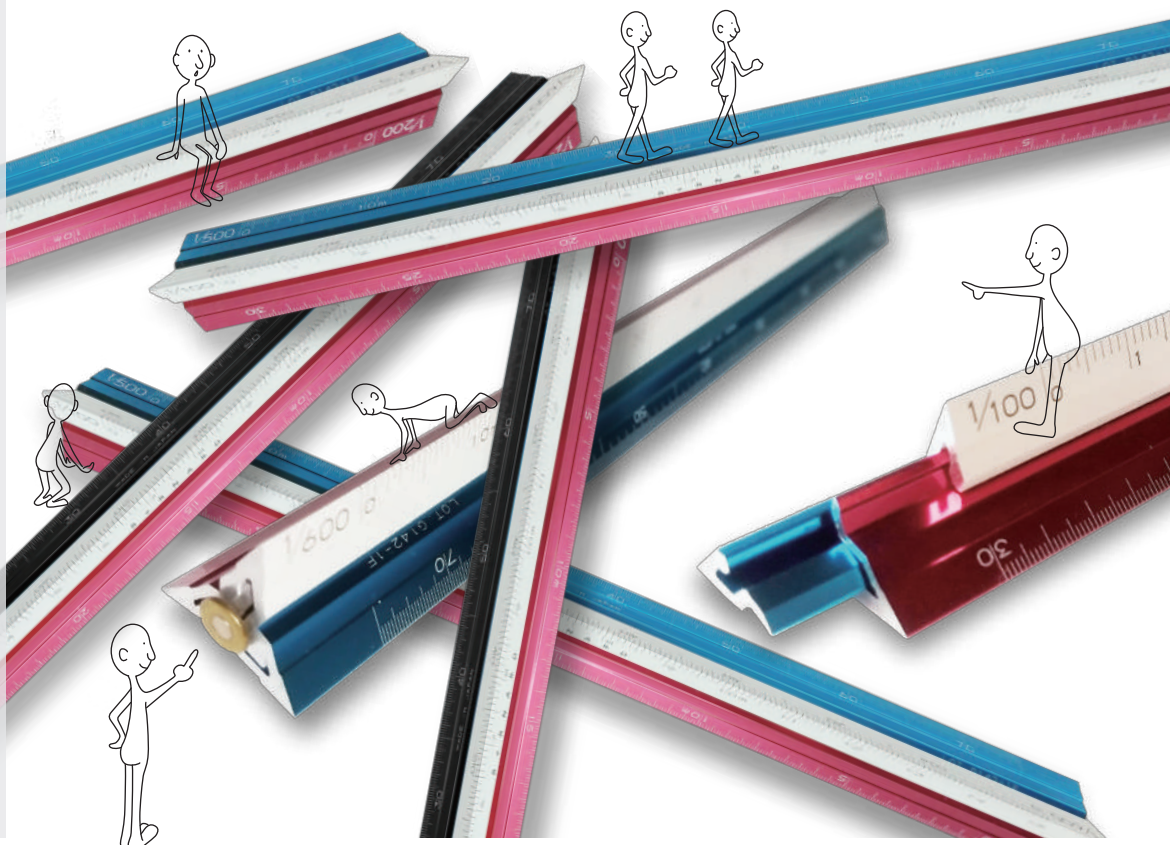

トリコロールカラーの
三角スケール

アルミ製
トリコロールカラーの三角スケール
trico

ピンノック留めされた三色構造体による、

色分けされた縮尺面の探しやすさ・自身での分解と組立が出来るワクワク感。

目盛りは、レーザー微細加工による高精度目盛りの「trico」です。

ピンノック留めされた
三色の構造体

ピンを取り外し、分解・
組立が可能

※分解の際ケガなどされないよう
ご注意ください

単体での使用も可能

「trico」 SPECS

レーザー微細加工による全長誤差 ±60μm 以内の超高精度目盛り

型番	TR15-1A  TR15-1B  (縮尺：1 / 100・200・300・400・500・600)	サイズ	L170mm×W16mm×H14mm
		目盛りの長さ	150mm
		重さ	30g
		素材	本体：再生アルミ ピン：真鍮・ステンレス
		メーカー小売価格	1,980円 (税込み)